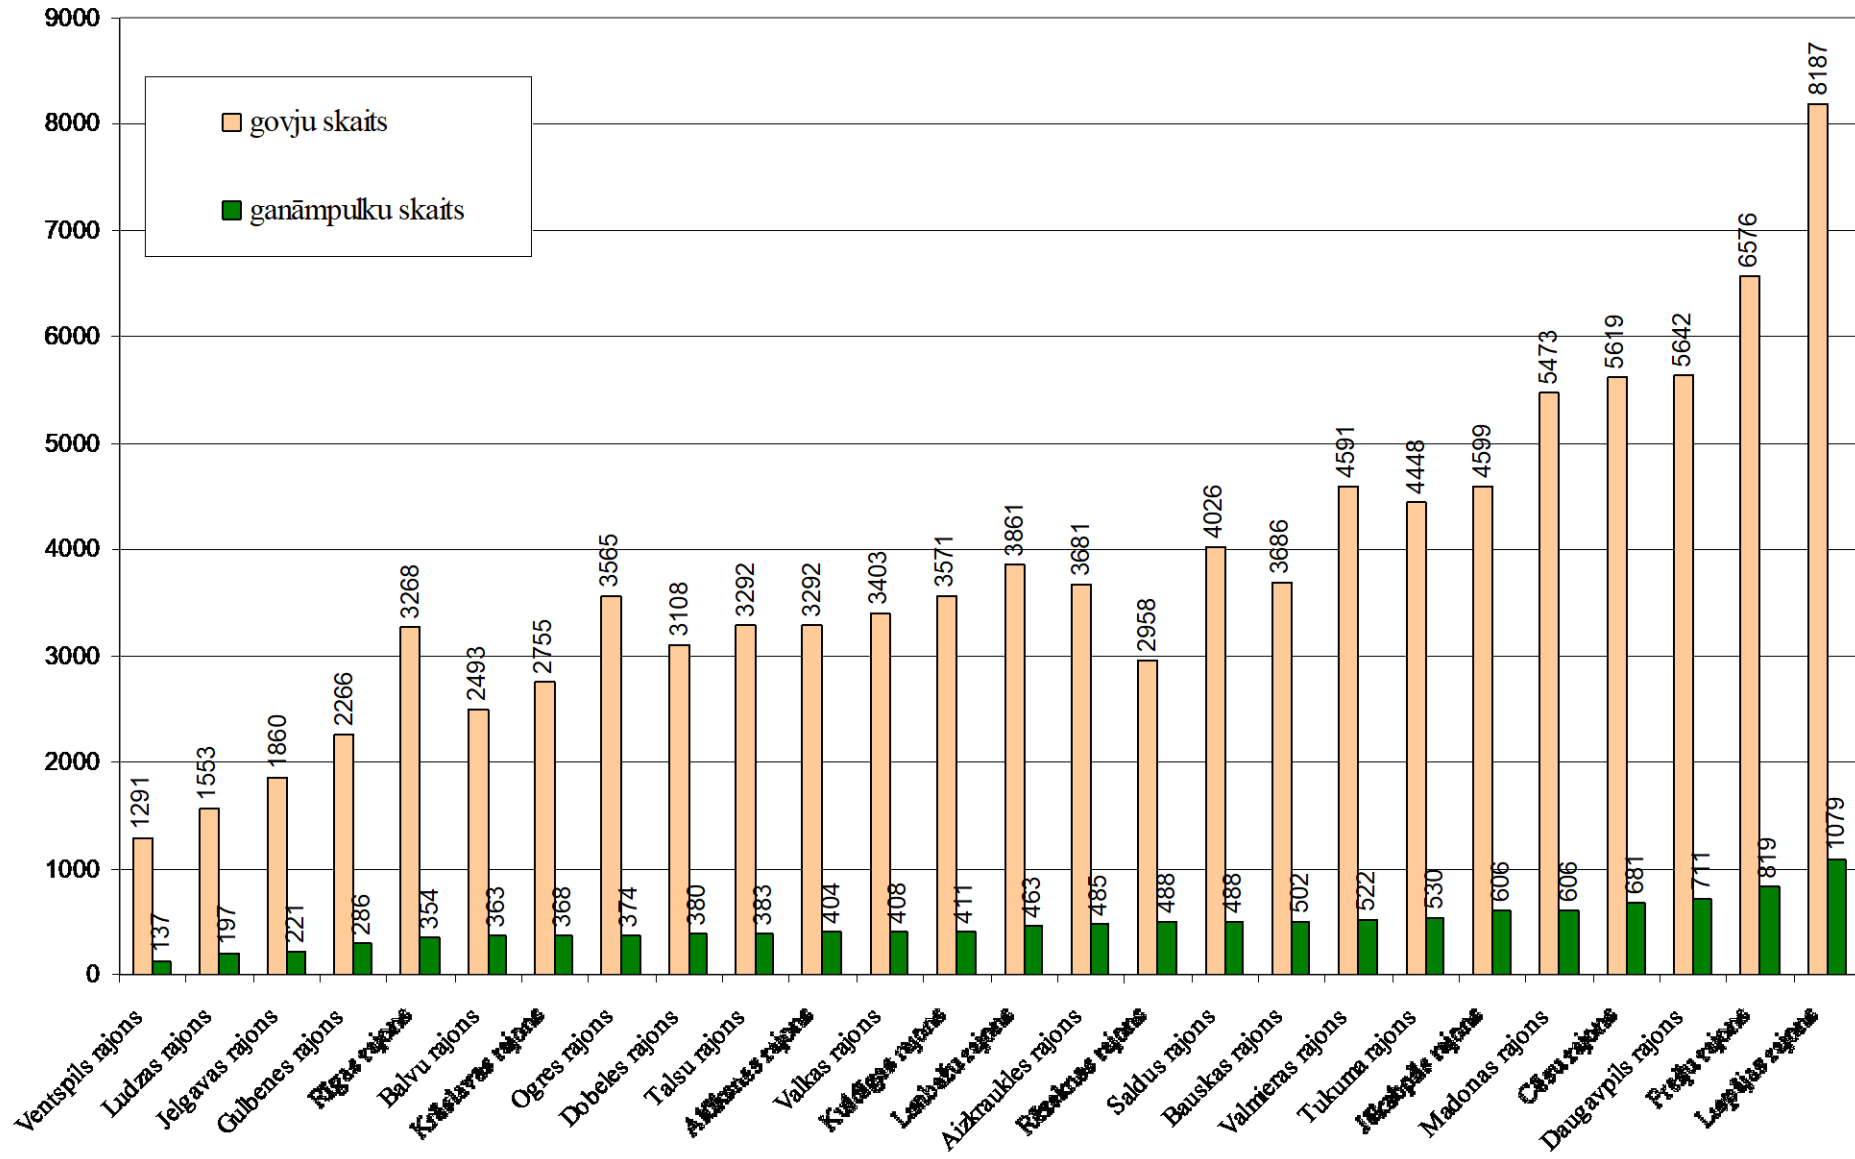

*Izbraukuma seminārs*

**EIROPAS SAVIENĪBA IZAICINĀJUMS  
LATVIJAS LAUKU SAIMNIECĪBU STRUKTŪRAI**

**LATVIJAS PIENSAIMNIECĪBAS  
STRUKTŪRA**

# Govju un ganāmpulku skaits kopā pa rajoniem

# Govju un ganāmpulku skaits grupā (4-10 govīs)

# Kopējais govju un ganāmpulku skaits pa reģioniem