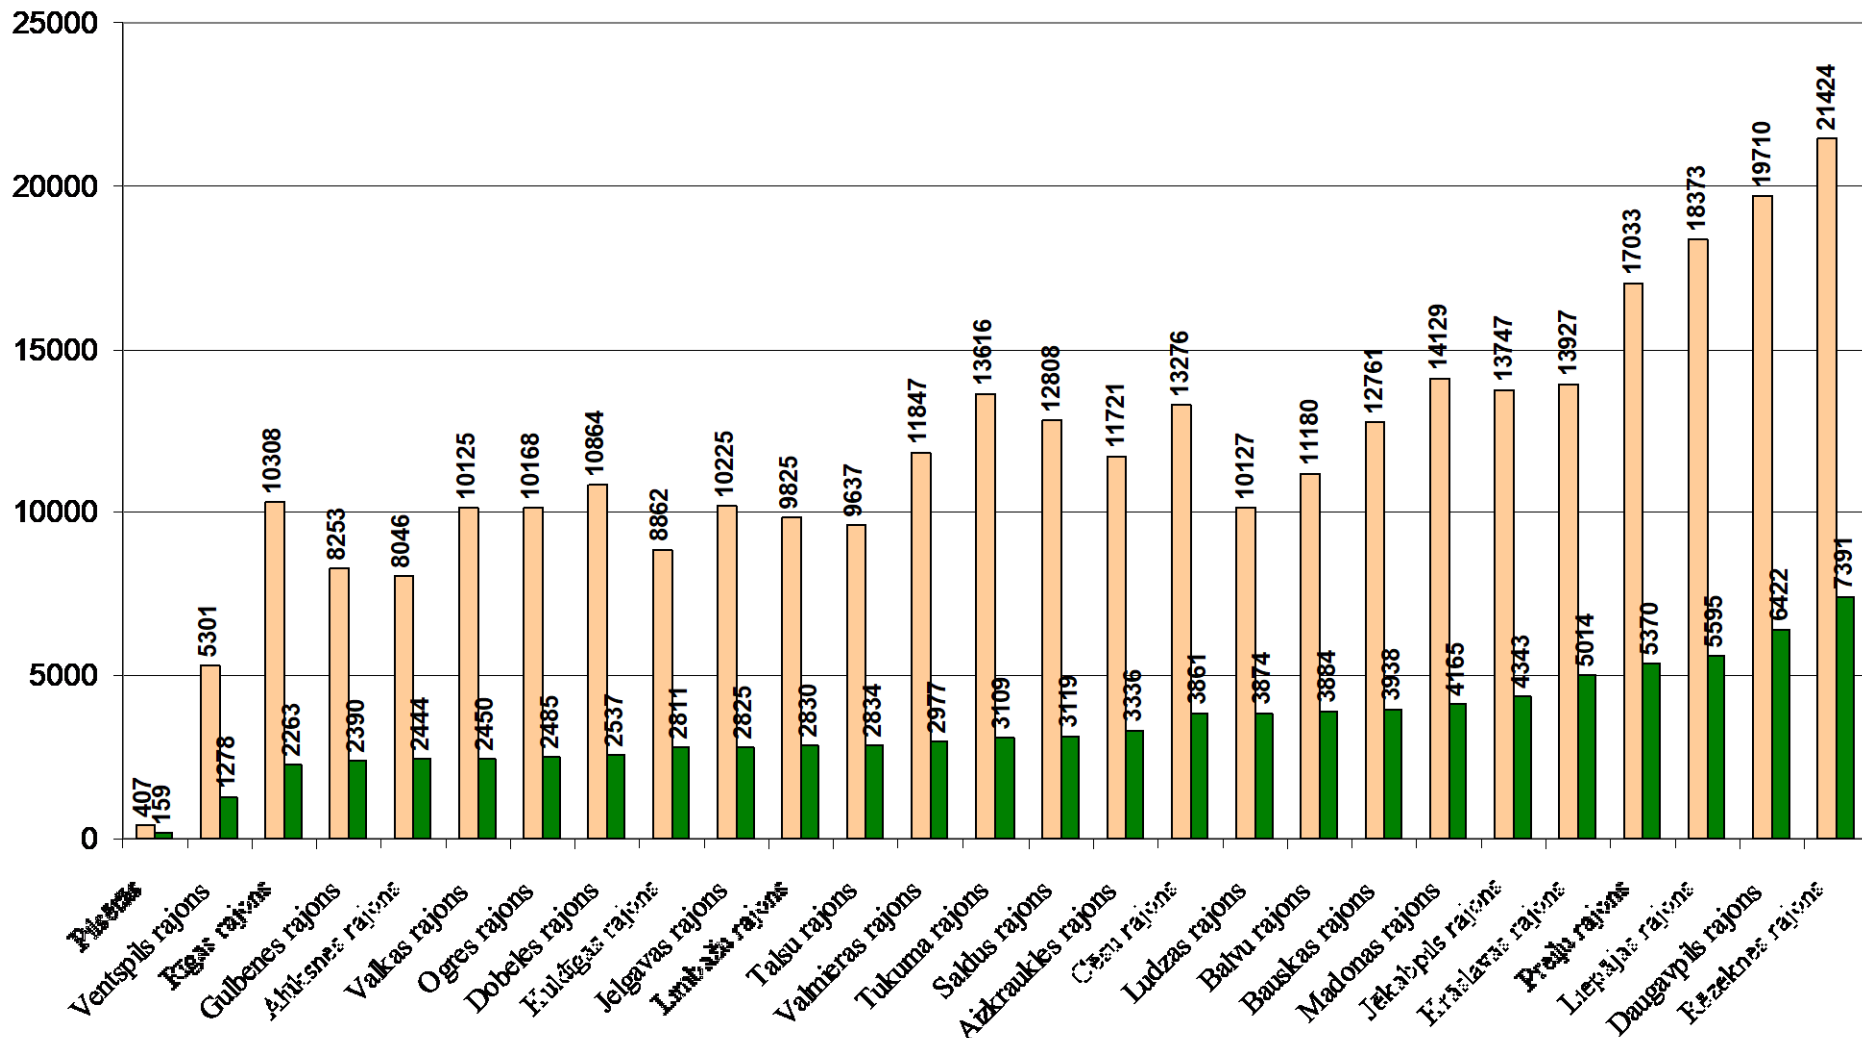

LATVIJAS LAUKSAIMNIECĪBAS KONSULTĀCIJU UN IZGLĪTĪBAS  
ATBALSTA CENTRS (LLKC)

LATVIJAS VALSTS AGRĀRĀS EKONOMIKAS INSTITŪTS (LVAEI)

LR ZEMKOPĪBAS MINISTRIJA (ZM)

**LOSP**

LAUKSAIMNIEKU ORGANIZĀCIJU SADARBĪBAS PADOME (LOSP)

*Izbraukuma seminārs*

**EIROPAS SAVIENĪBA IZAICINĀJUMS  
LATVIJAS LAUKU SAIMNIECĪBU STRUKTŪRAI**

**LATVIJAS PIENSAIMNIECĪBAS  
STRUKTŪRA**

# Govju un ganāmpulku skaits kopā pa rajoniem

# Govju un ganāmpulku skaits grupā (4-10 govīs)