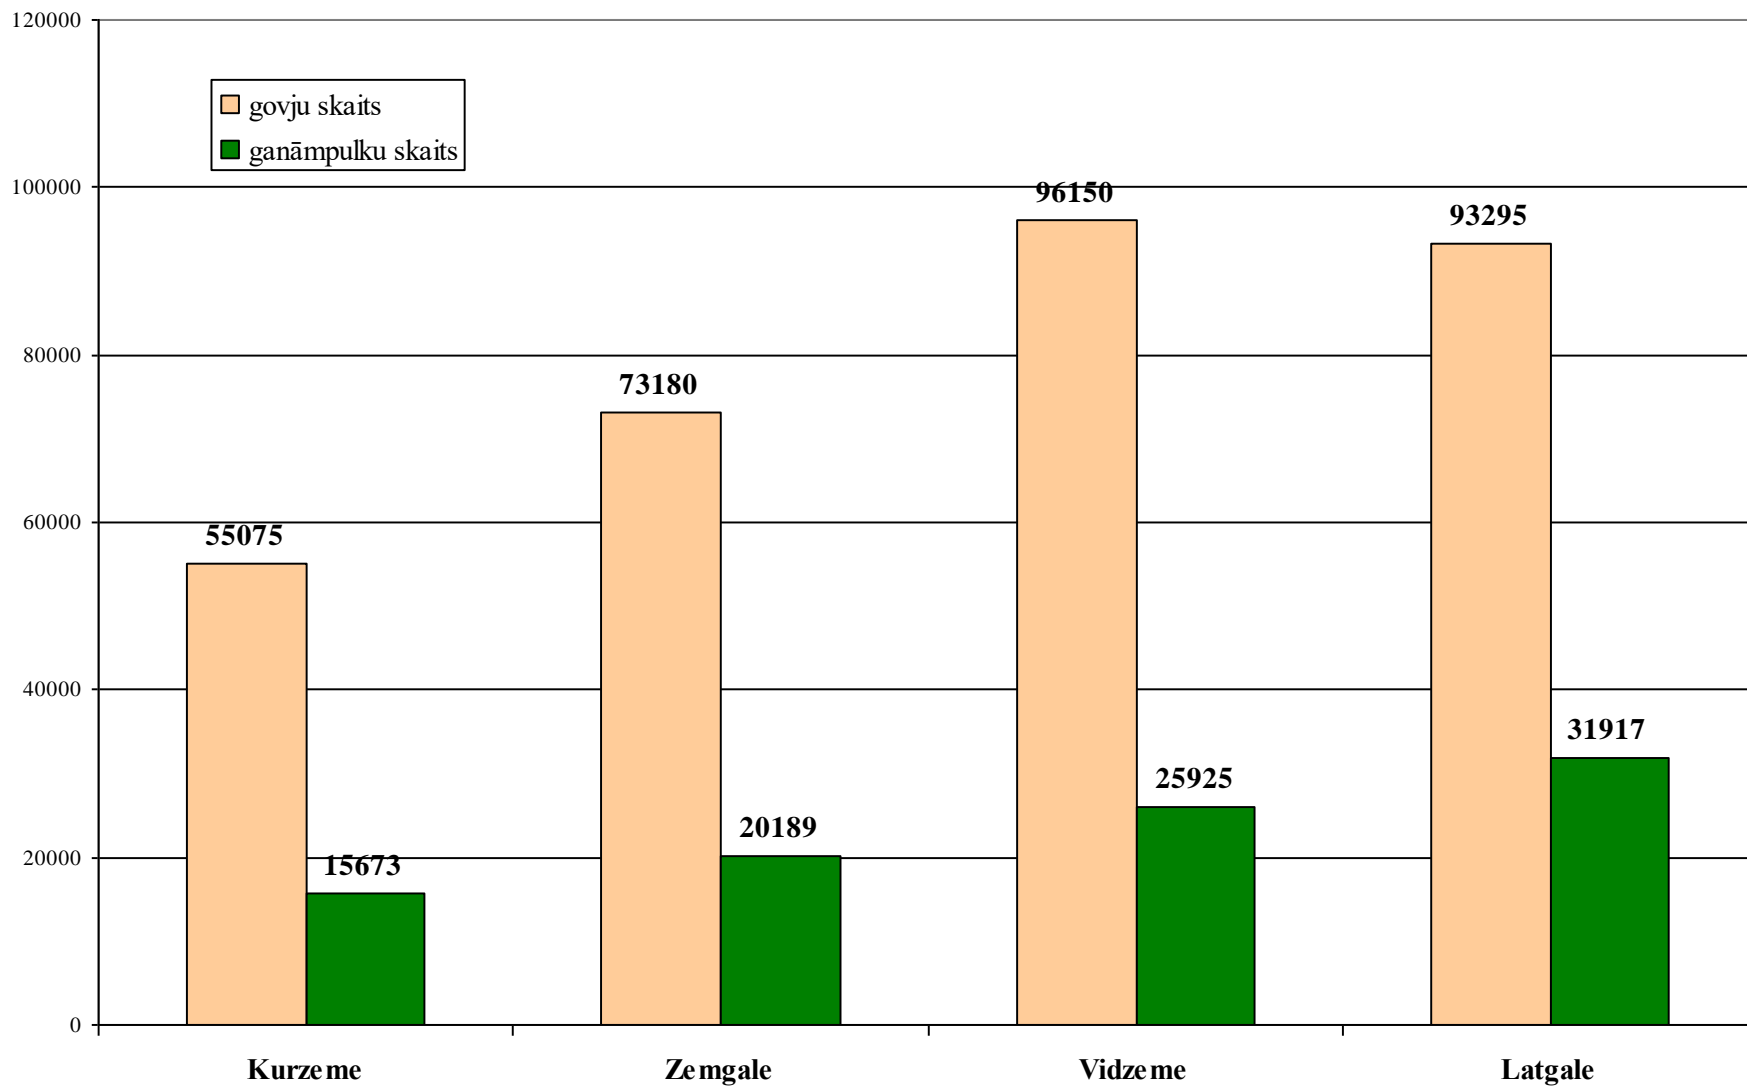

*Izbraukuma seminārs*

**EIROPAS SAVIENĪBA IZAICINĀJUMS  
LATVIJAS LAUKU SAIMNIECĪBU STRUKTŪRAI**

**LATVIJAS PIENSAIMNIECĪBAS  
STRUKTŪRA**

# Govju un ganāmpulku skaits kopā pa rajoniem

# Govju un ganāmpulku skaits grupā (4-10 govīs)

# Kopējais govju un ganāmpulku skaits pa reģioniem